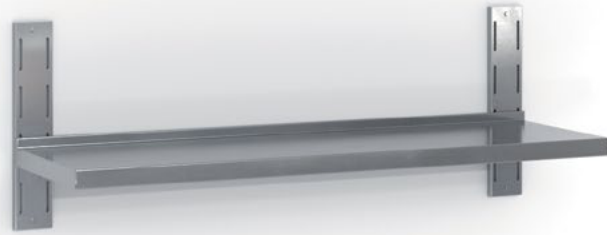

Ράφια επιτοίχια μονά

Single wall shelves

Étagères à paroi simple

Model	LxWxH (cm)	€
RAFI.M110	110 x 35 x 30	155.00

Περιγραφή	Description	Description
Μεικτός όγκος 0.15m³	Gross volume 0.15m³	Volume brut 0.15m³

Model	LxWxH (cm)	€
RAFI.M140	140 x 35 x 30	160.00

Περιγραφή	Description	Description
Μεικτός όγκος 0.19m³	Gross volume 0.19m³	Volume brut 0.19m³

Model	LxWxH (cm)	€
RAFI.M160	160 x 35 x 30	175.00

Περιγραφή	Description	Description
Μεικτός όγκος 0.22m³	Gross volume 0.22m³	Volume brut 0.22m³

Model	LxWxH (cm)	€
RAFI.M190	190 x 35 x 30	185.00

Περιγραφή	Description	Description
Μεικτός όγκος 0.26m³	Gross volume 0.26m³	Volume brut 0.26m³