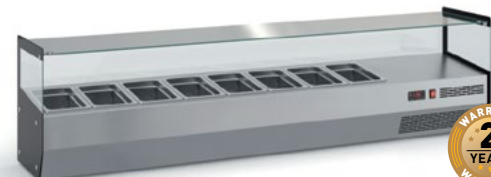

Model	LxWxH (cm)	€
VRP.180.SQ/8GN	180 x 34 x 45	930.00

Περιγραφή	Description	Description
3°C/+8°C	3°C/+8°C	3°C/+8°C
8 λεκανάκια GN 1/4	8 trays GN 1/4	8 bacs GN 1/4
Συμπιεστής 1/5hp 300W	Compressor 1/5hp 300W	Compresseur 1/5hp 300W
Μεικτός όγκος 0.28m³	Gross volume 0.28m³	Volume brut 0.28m³