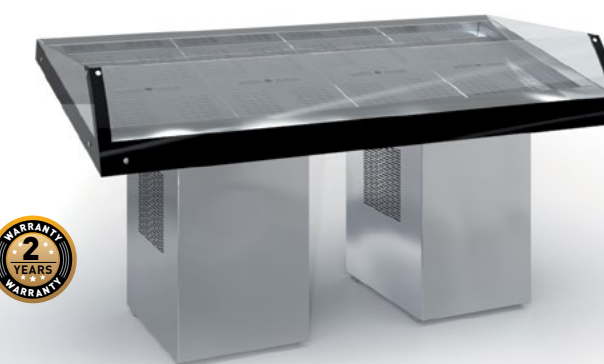

€	LxWxH (cm)	Model
3,300.00	190 x 92 x 120	PSAR190H

Description	Description	Περιγραφή
0°C /+10°C	0°C /+10°C	0°C /+10°C
Compresseur 3/8hp 550W	Compressor 3/8hp 550W	Συμπιεστής 3/8hp 550W
Volume brut 2.10m³	Gross volume 2.10m³	Μεικτός όγκος 2.10m³