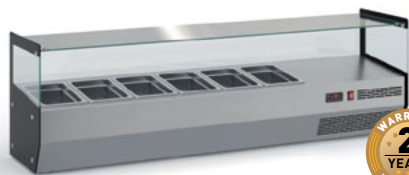

Model	LxWxH (cm)	€
VRP.135.SQ/6GN	135 x 34 x 45	850.00

Περιγραφή	Description	Description
3°C/+8°C	3°C/+8°C	3°C/+8°C
6 λεκανάκια GN 1/4	6 trays GN 1/4	6 bacs GN 1/4
Συμπιεστής 1/5hp 300W	Compressor 1/5hp 300W	Compresseur 1/5hp 300W
Μεικτός όγκος 0.21m³	Gross volume 0.21m³	Volume brut 0.21m³