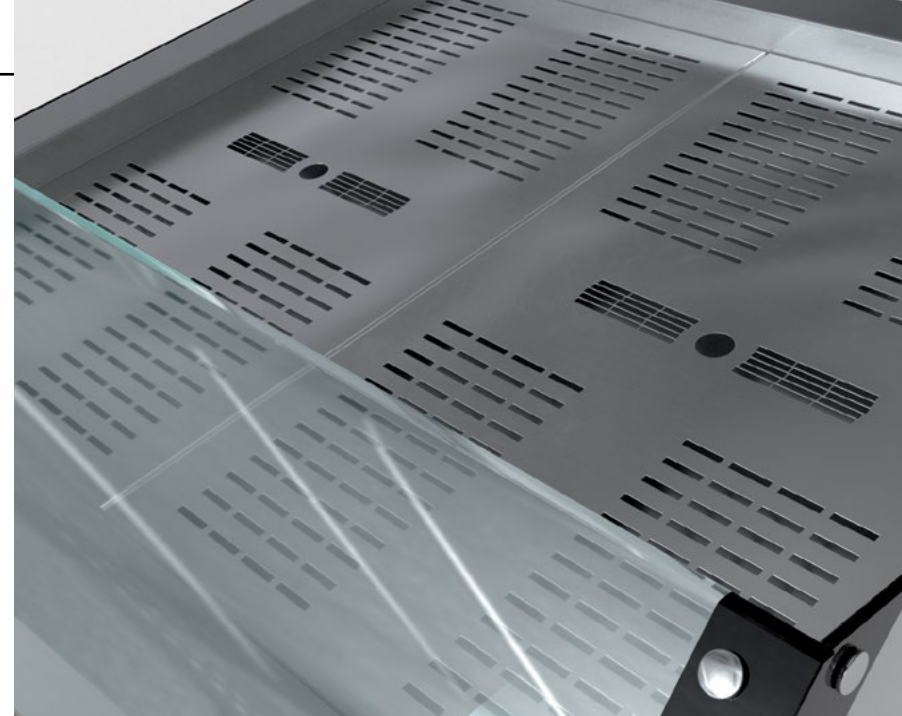

€	LxWxH (cm)	Model
1,400.00	102 x 92 x 120	PSAR102H

Description	Description	Περιγραφή
0°C /+10°C	0°C /+10°C	0°C /+10°C
Compresseur 1/4hp 450W	Compressor 1/4hp 450W	Συμπιεστής 1/4hp 450W
Volume brut 1.13m³	Gross volume 1.13m³	Μεικτός όγκος 1.13m³