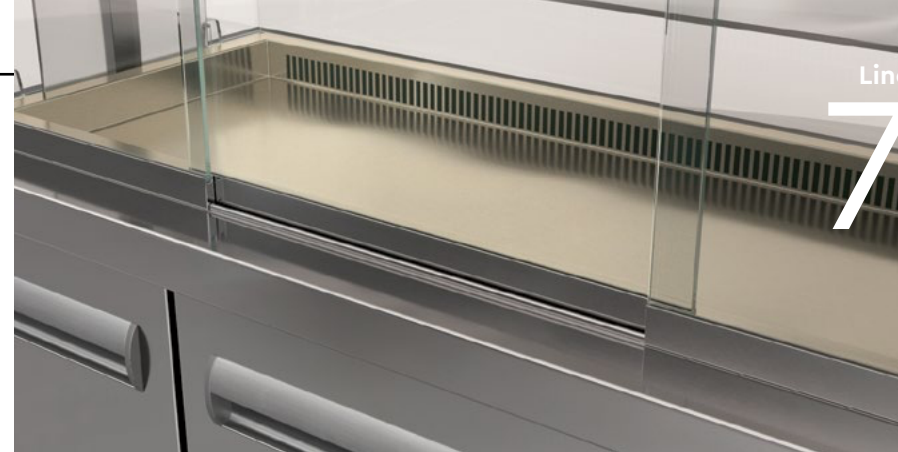

Ψυγεία σαλατών συντήρηση χωρίς μηχανή

Refrigerated saladette without compressor

Saladette, sans groupe logé

Model PS10570SALAD **LxWxH (cm)** 105 x 70 x 126 **€** 1,600.00

Περιγραφή	Description	Description
287lt	287lt	287lt
+3°C/+8°C	+3°C/+8°C	+3°C/+8°C
2 πόρτες GN	2 doors GN	2 portes GN
10 λεκανάκια GN 1/4	10 trays GN 1/4	10 bacs GN 1/4
Μεικτός όγκος 0.95m³	Gross volume 0.95m³	Volume brut 0.95m³

Model PS15070SALAD **LxWxH (cm)** 150 x 70 x 126 **€** 1,850.00

Περιγραφή	Description	Description
458lt	458lt	458lt
+3°C/+8°C	+3°C/+8°C	+3°C/+8°C
3 πόρτες GN	3 doors GN	3 portes GN
14 λεκανάκια GN 1/4	14 trays GN 1/4	14 bacs GN 1/4
Μεικτός όγκος 1.37m³	Gross volume 1.37m³	Volume brut 1.37m³

Model PS19570SALAD **LxWxH (cm)** 195 x 70 x 126 **€** 2,150.00

Περιγραφή	Description	Description
610lt	610lt	610lt
+3°C/+8°C	+3°C/+8°C	+3°C/+8°C
4 πόρτες GN	4 doors GN	4 portes GN
20 λεκανάκια GN 1/4	20 trays GN 1/4	20 bacs GN 1/4
Μεικτός όγκος 1.78m³	Gross volume 1.78m³	Volume brut 1.78m³

LxWxH (cm) 44 x 45 x 70 **€** +210.00

H (cm) 5,5 **€** +80.00

LxWxH (cm) 34 x 30 x 20 **€** +180.00

Περιγραφή	Description	Description
Γυάλινη πόρτα	Glass door	Porte vitrée

Περιγραφή	Description	Description
Σήκωμα πλάτης	Back lift	Dosseret

Περιγραφή	Description	Description
Γούρνα	Sink	Évier

€ 2,200.00 **LxWxH (cm)** 135 x 70 x 126 **Model** ASTRA.135

Description	Description	Description
532lt	532lt	532lt
+3°C/+8°C	+3°C/+8°C	+3°C/+8°C
2 πόρτες GN	2 doors GN	2 portes GN
Compresseur 3/8hp 550W	Compressor 3/8hp 550W	Συμπιεστής 3/8hp 550W
Volume brut 1.13m³	Gross volume 1.13m³	Μεικτός όγκος 1.13m³

€ 2,800.00 **LxWxH (cm)** 180 x 70 x 126 **Model** ASTRA.180