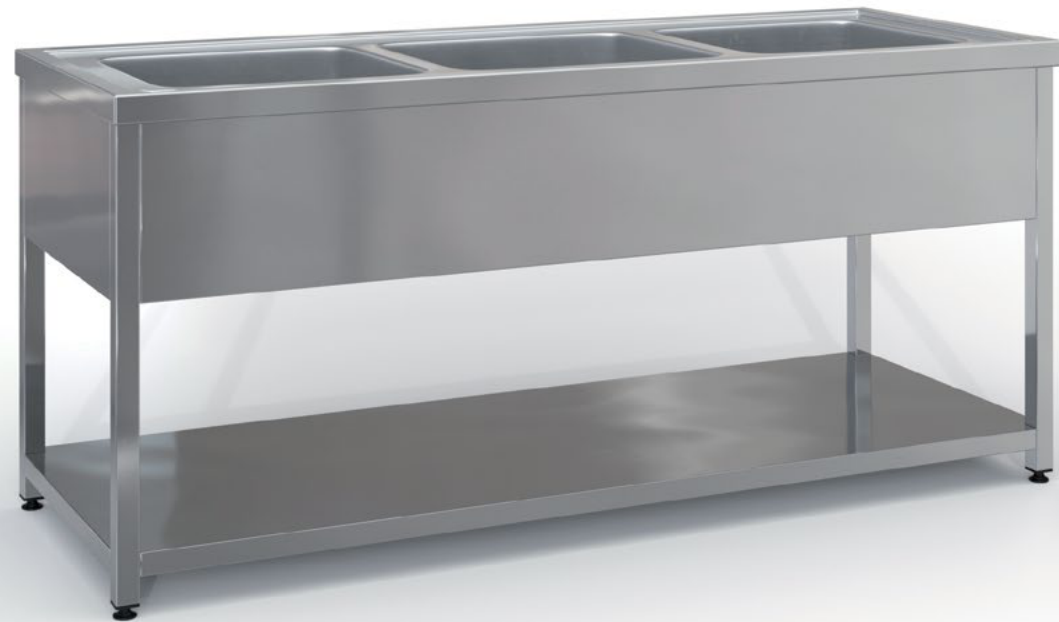

70

Model	LxWxH (cm)	€
LANA190.3	190 x 70 x 87	850.00

Περιγραφή	Description	Description
3 γούρνες	3 sinks	3 éviers
2 συρόμενες πόρτες GN	2 sliding doors GN	2 portes coulissantes GN
Μεικτός όγκος 1.16m³	Gross volume 1.16m³	Volume brut 1.16m³

Model	LxWxH (cm)	€
LANA220.3	220 x 70 x 87	950.00

Περιγραφή	Description	Description
3 γούρνες	3 sinks	3 éviers
2 συρόμενες πόρτες GN	2 sliding doors GN	2 portes coulissantes GN
Μεικτός όγκος 1.34m³	Gross volume 1.34m³	Volume brut 1.34m³

Model	LxWxH (cm)	€
LANA240.3	240 x 70 x 87	1,050.00

Περιγραφή	Description	Description
3 γούρνες	3 sinks	3 éviers
4 συρόμενες πόρτες GN	4 sliding doors GN	4 portes coulissantes GN
Μεικτός όγκος 1.46m³	Gross volume 1.46m³	Volume brut 1.46m³

Περιγραφή	Description	Description
Σήκωμα πλάτης	Back lift	Dosseret

Περιγραφή	Description	Description
Γούρνα	Sink	Évier

H (cm)	€
5,5	+80.00

LxWxH (cm)	€
40 x 40 x 25 ή 50 x 50 x 30	+180.00

70